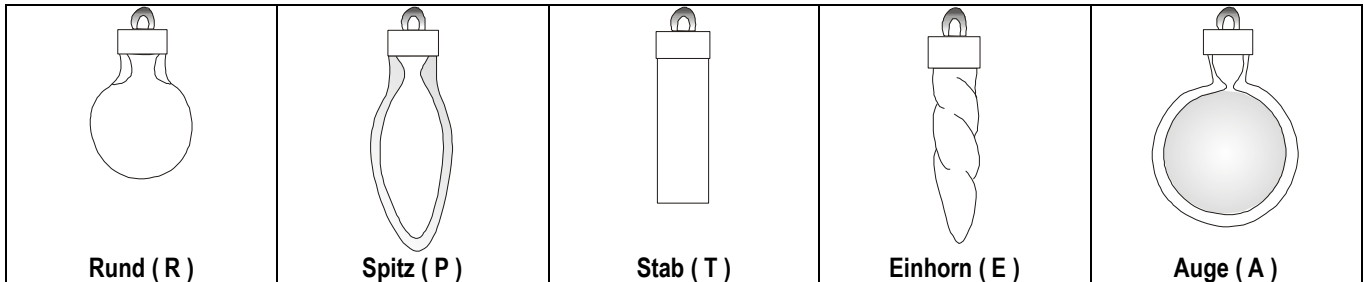

Die Formen:

Glitter:	Ohne (00)	Lila (01)	Bronze (02)	Cyklam (03)	Dunkelblau (04)	Silber (05)
	Azur (06)	Grasgrün (07)	Hellblau (08)	Himbeere (09)	Violett grob (23)	Lachs (11)
	Lindgrün (12)	Mint (13)	Nachtblau (14)	Neon Rosa (15)	Petrol (16)	Brombeer (17)
	Barbie Rosa (18)	Rot (19)	Sonnengelb (20)	Eisblau (21)	Violett fein (22)	
	Weiß irisierend (24)	Gold (25)	Altrosa (26)		Goldkugeln (29)	

Bitte schreiben Sie deutlich, damit keine Irrtümer bei der Informierung entstehen!

Name, Geb. Datum	Hier ist Platz für Ihre <u>Wünsche</u>	Form	Farben/ Kenn Nr.

Name des Bestellers, Adresse, Datum und Unterschrift: