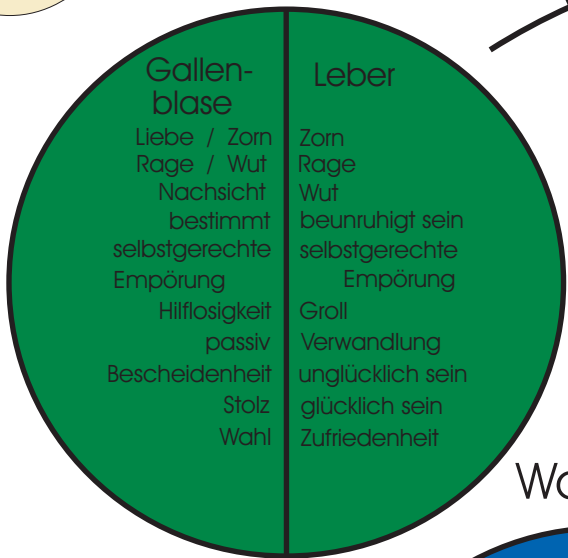

Die Emotionen der 5 Elemente

ZG

- Selbstachtung
- Überwältigung
- Schüchternheit
- Erfolg
- Scham

GG

- Verlegenheit
- ungestützt
- unterstützt
- Ehrlichkeit
- Wahrheit

Feuer

Holz

Erde

Wasser

Metall

- ↓ Magen 7-9
- ↑ Milz / Pankreas 9-11
- ↑ Herz 11-13
- ↓ Dünndarm 13-15
- ↓ Blase 15-17
- ↑ Niere 17-19
- ↑ Kreislauf Sexus 19-21
- ↓ 3 facher Erwärmer 21-23
- ↓ Gallenblase 23-1
- ↑ Leber 1-3
- ↑ Lunge 3-5
- ↓ Dickdarm 5-7