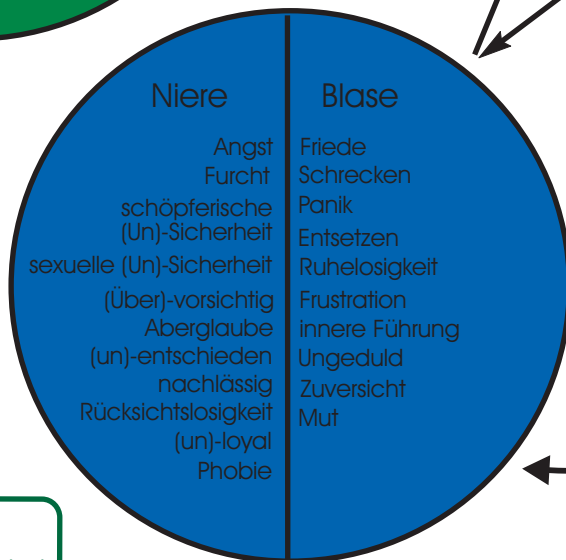

Die Emotionen der 5 Elemente

ZG

- Selbstachtung
- Überwältigung
- Schüchternheit
- Erfolg
- Scham

GG

- Verlegenheit
- ungestützt
- unterstützt
- Ehrlichkeit
- Wahrheit

Feuer

Holz

Erde

Wasser

Metall

- ↓ Magen 7-9
- ↑ Milz / Pankreas 9-11
- ↑ Herz 11-13
- ↓ Dünndarm 13-15
- ↓ Blase 15-17
- ↑ Niere 17-19
- ↑ Kreislauf Sexus 19-21
- ↓ 3 facher Erwärmer 21-23
- ↓ Gallenblase 23-1
- ↑ Leber 1-3
- ↑ Lunge 3-5
- ↓ Dickdarm 5-7